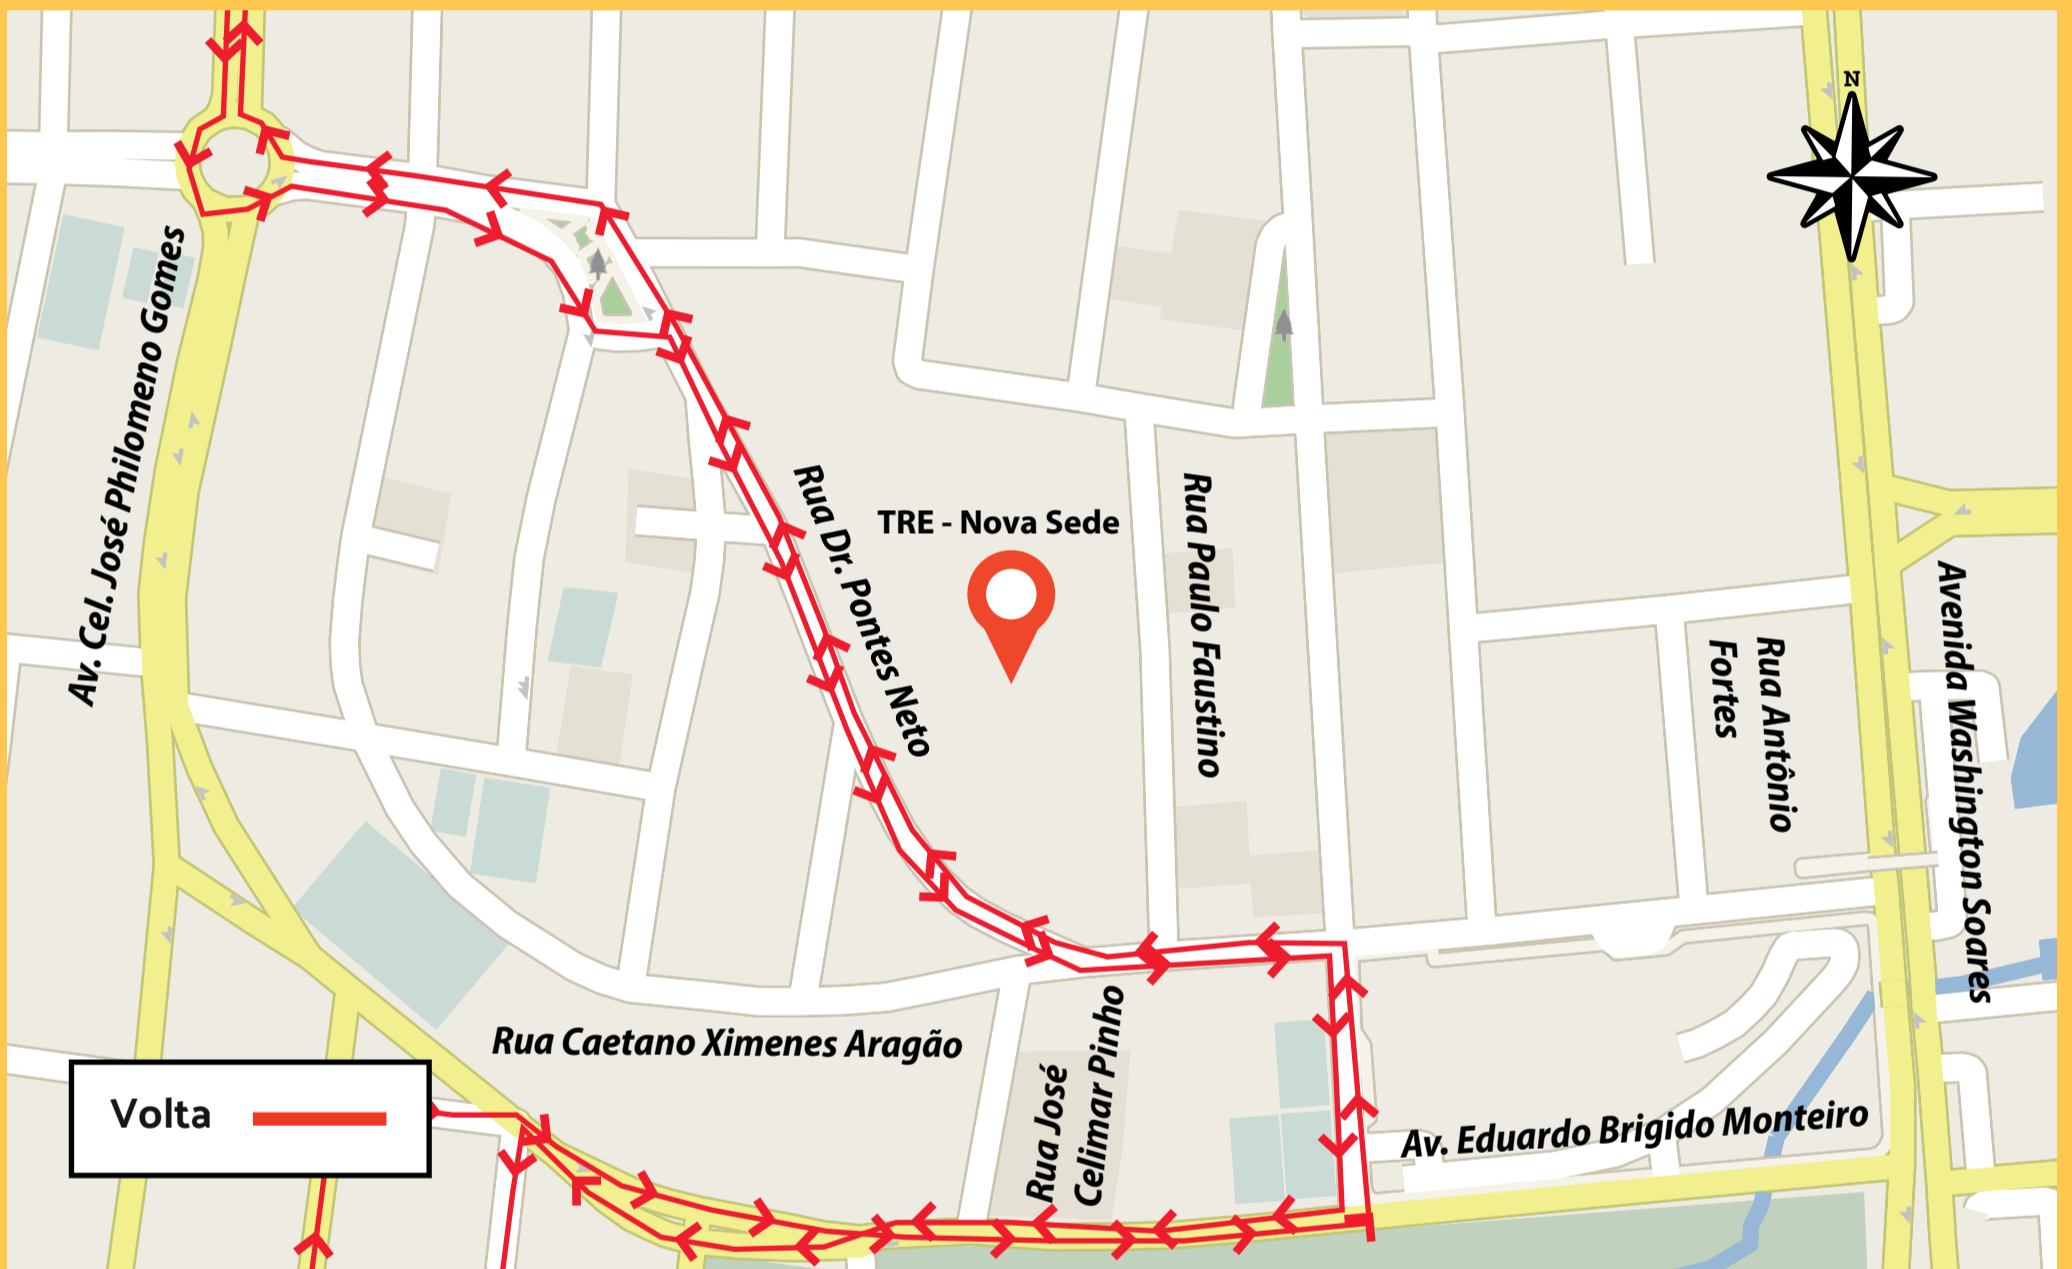

# ALTERAÇÃO DE ITINERÁRIO

004 - MESSEJANA/PAPICU/CAMBEBA/TJ

A PARTIR DO DIA 07/07 (SEXTA-FEIRA)

A LINHA 004 - MESSEJANA/PAPICU/CAMBEBA/TJ TERÁ SEU ITINERÁRIO ALTERADO PARA ATENDER AOS PASSAGEIROS DO TRIBUNAL REGIONAL ELEITORAL DO CEARÁ.

# ALTERAÇÃO DE ITINERÁRIO

022 - JARDIM DAS OLIVEIRAS/CENTRO

A PARTIR DO DIA 07/07 (SEXTA-FEIRA)

A LINHA 022 - JARDIM DAS OLIVEIRAS/CENTRO TERÁ SEU ITINERÁRIO ALTERADO PARA ATENDER AOS PASSAGEIROS DO TRIBUNAL REGIONAL ELEITORAL DO CEARÁ.

# ALTERAÇÃO DE ITINERÁRIO

835 - DEFENSORIA/PAPICU/CÂMARA

A PARTIR DO DIA 07/07 (SEXTA-FEIRA)

A LINHA 835 - DEFENSORIA/PAPICU/CÂMARA TERÁ SEU ITINERÁRIO ALTERADO PARA ATENDER AOS PASSAGEIROS DO TRIBUNAL REGIONAL ELEITORAL DO CEARÁ.