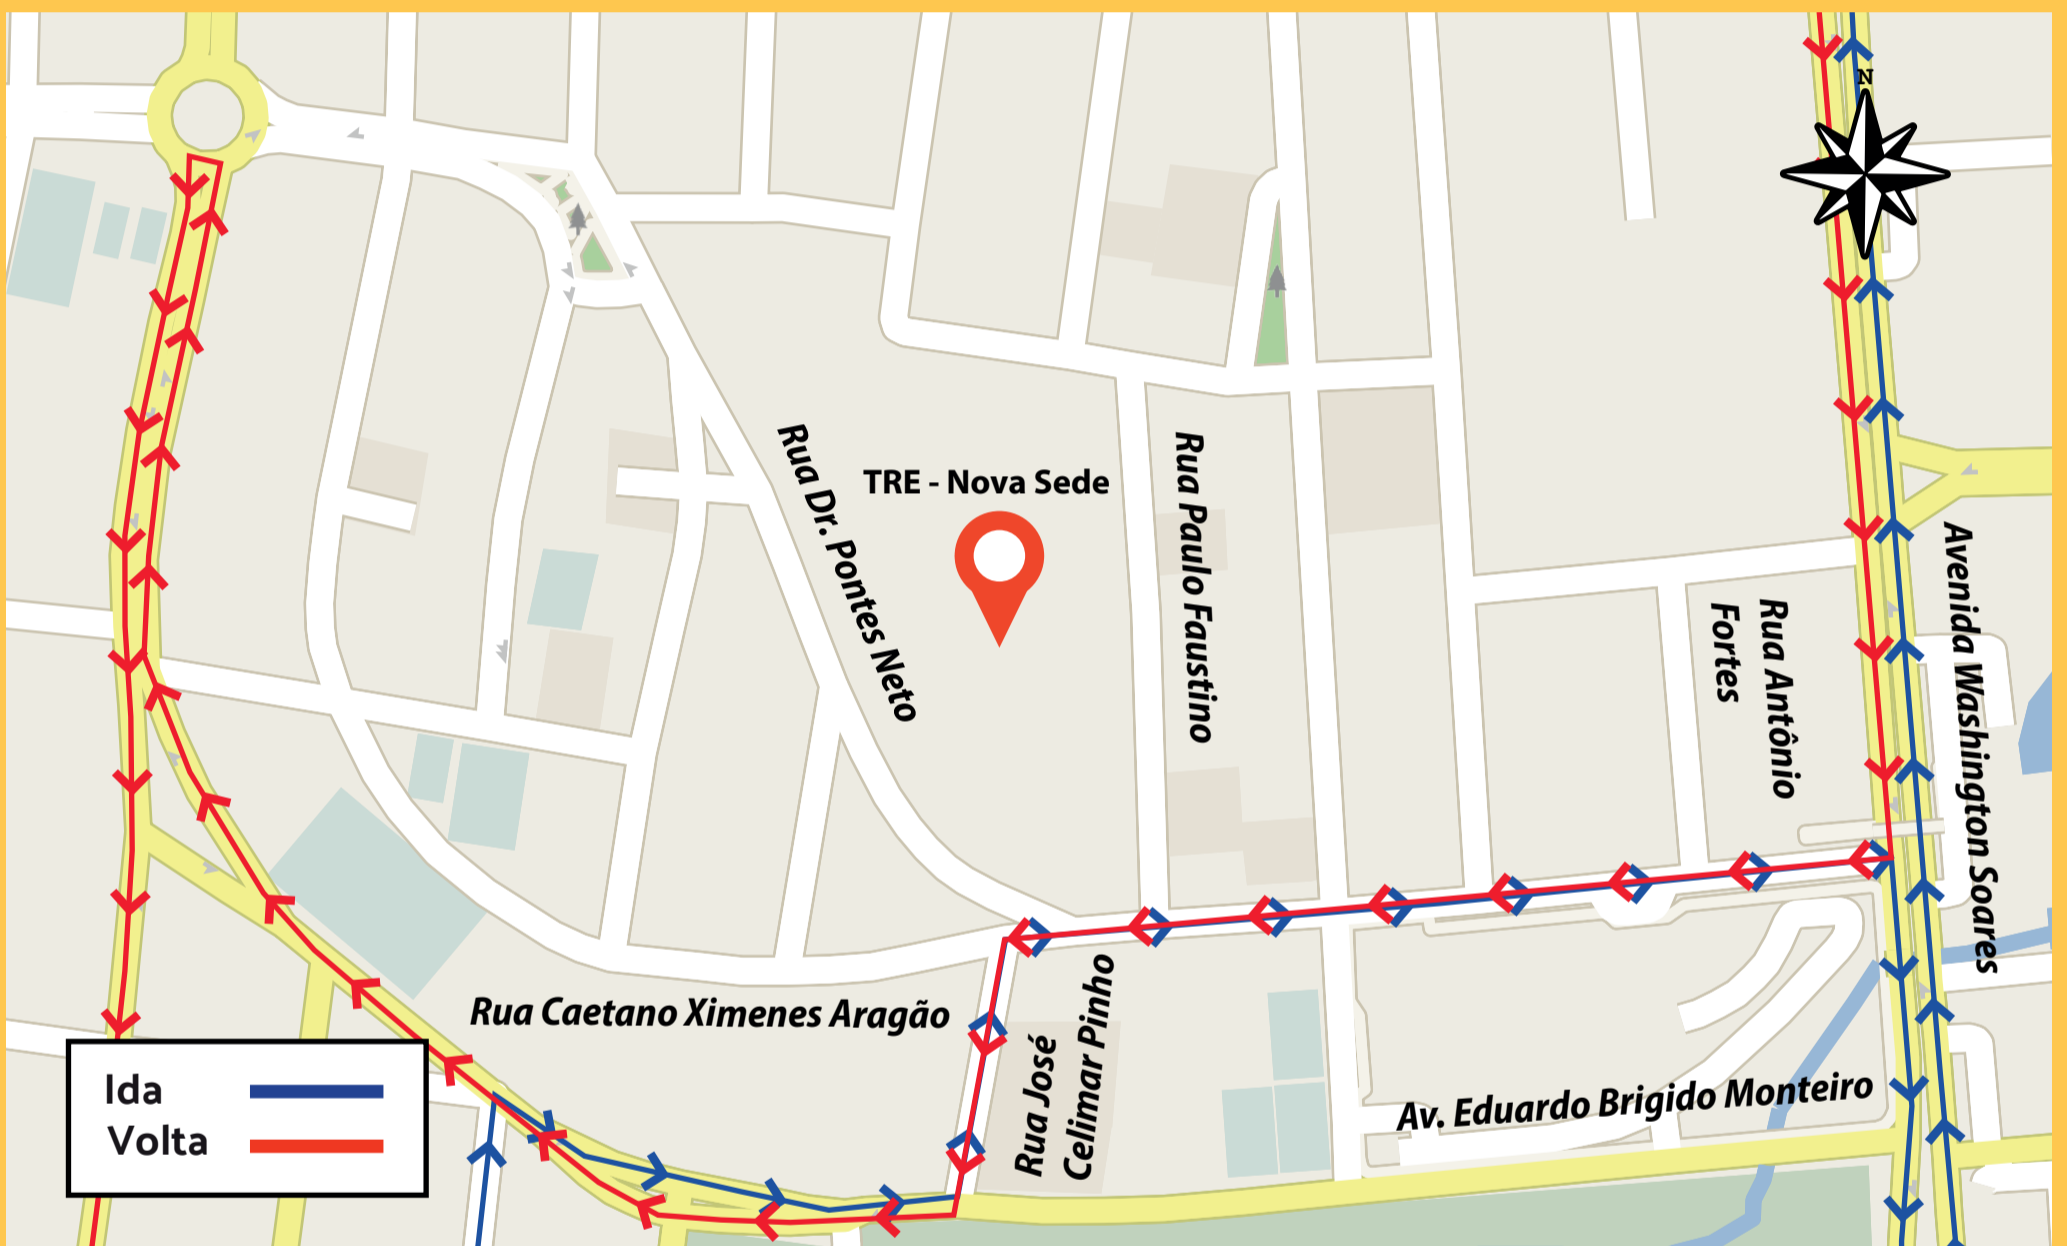

# ALTERAÇÃO DE ITINERÁRIO

004 - MESSEJANA/PAPICU/CAMBEBA/TJ

A PARTIR DO DIA 07/07 (SEXTA-FEIRA)

A LINHA 004 - MESSEJANA/PAPICU/CAMBEBA/TJ TERÁ SEU ITINERÁRIO ALTERADO PARA ATENDER AOS PASSAGEIROS DO TRIBUNAL REGIONAL ELEITORAL DO CEARÁ.

# ALTERAÇÃO DE ITINERÁRIO

022 - JARDIM DAS OLIVEIRAS/CENTRO

A PARTIR DO DIA 07/07 (SEXTA-FEIRA)

A LINHA 022 - JARDIM DAS OLIVEIRAS/CENTRO TERÁ SEU ITINERÁRIO ALTERADO PARA ATENDER AOS PASSAGEIROS DO TRIBUNAL REGIONAL ELEITORAL DO CEARÁ.

# ALTERAÇÃO DE ITINERÁRIO

835 - DEFENSORIA/PAPICU/CÂMARA

A PARTIR DO DIA 07/07 (SEXTA-FEIRA)

A LINHA 835 - DEFENSORIA/PAPICU/CÂMARA TERÁ SEU ITINERÁRIO ALTERADO PARA ATENDER AOS PASSAGEIROS DO TRIBUNAL REGIONAL ELEITORAL DO CEARÁ.