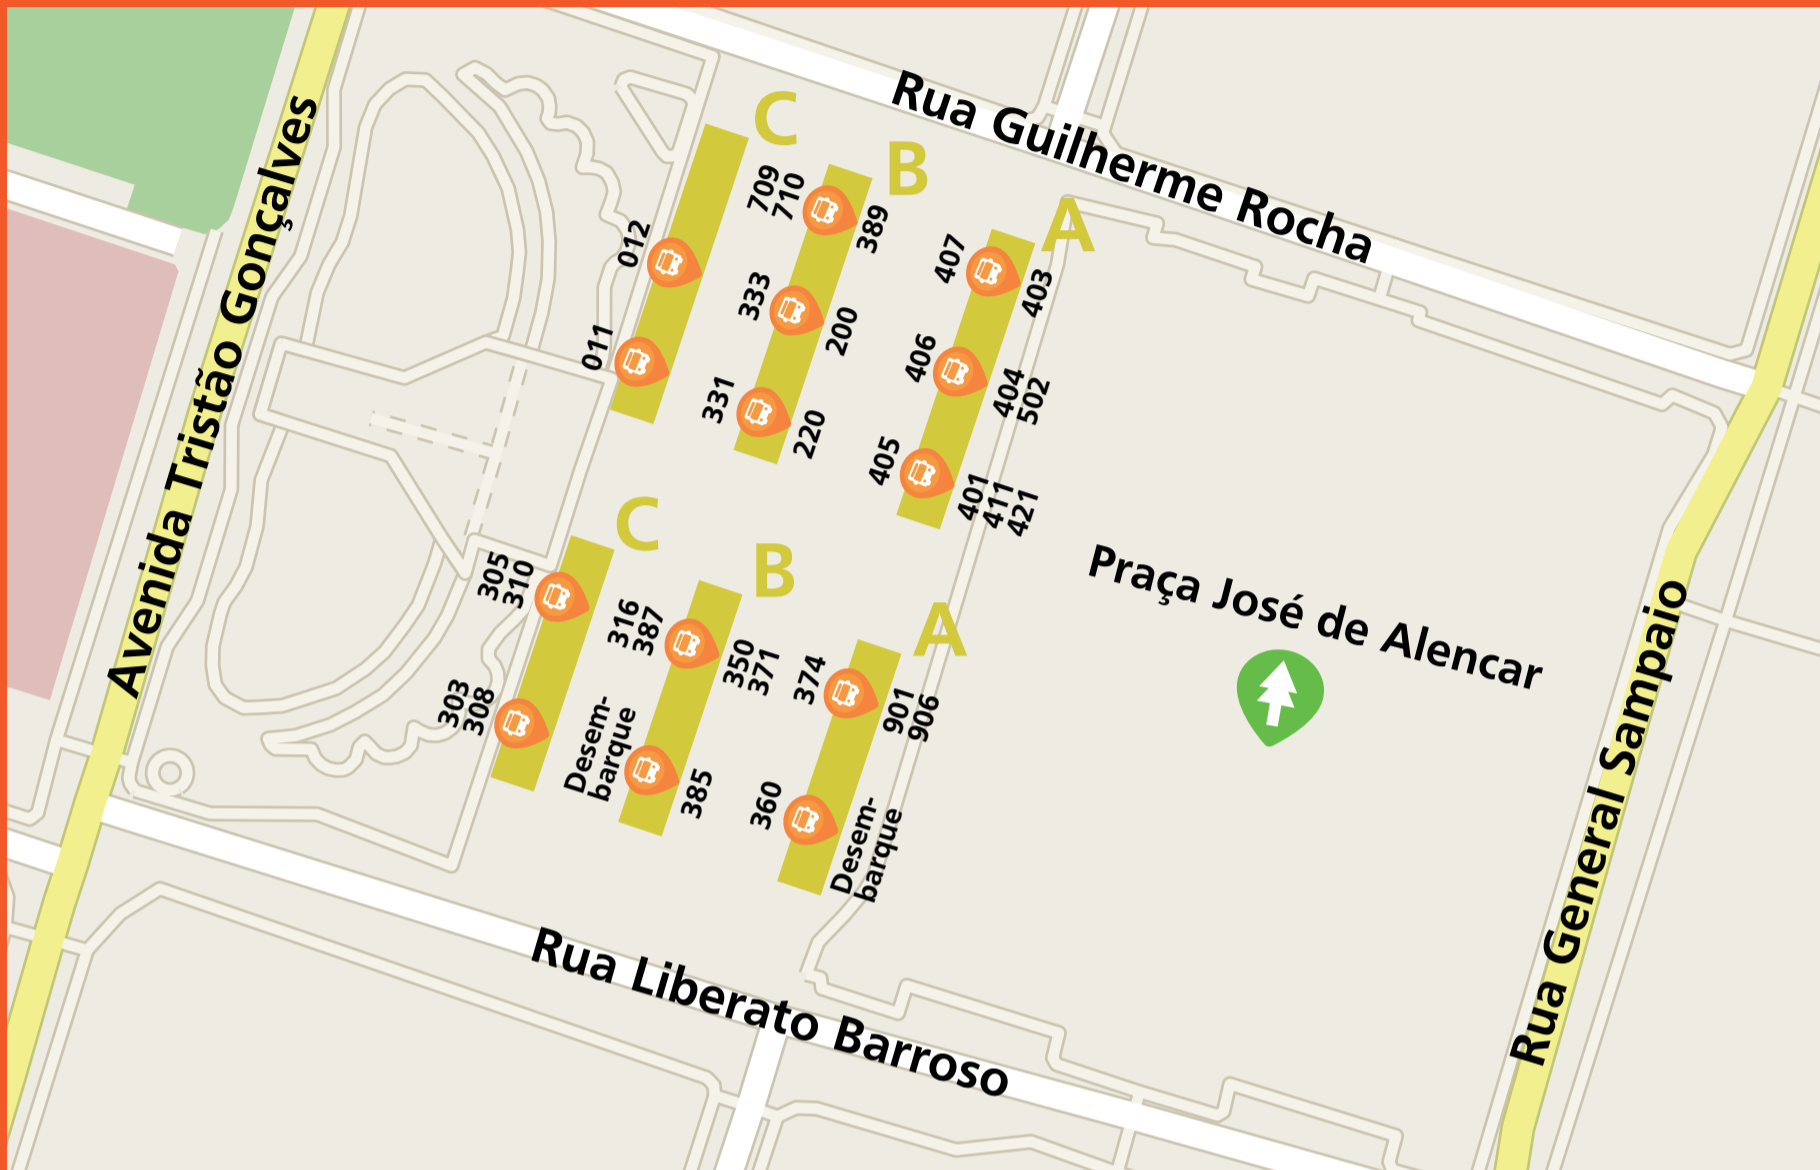

CONFIRA O NOVO PONTO DE PARADA DA SUA LINHA!

LINHAS DO NOVO TERMINAL JOSÉ DE ALENCAR (27/06)

PLATAFORMA A

360 - Siqueira/João Pessoa/Centro
374 - Aracapé/Centro
401 - Parangaba/Montese/Centro
403 - Parangaba/Expedicionários/Centro
404 - Aeroporto/Benfica/Rodoviária/Centro
405 - Parque Dois Irmãos/Expedicionários/-
Centro
406 - Planalto Ayrton Senna/Expedicioná-
rios/Centro
407 - José Walter/Expedicionários/Centro
411 - Lagoa/Montese/Centro
421 - Lagoa/Parangaba/Montese/Centro
502 - Vila União/Centro
901 - Papicu/Dom Luís/Centro
906 - Caça e Pesca/Serviluz/Centro

PLATAFORMA B

200 - Antônio Bezerra/BRT/Centro
220 - Antônio Bezerra/Sargento Hermínio/
Centro
316 - Genibaú/Centro
331 - Cj Esperança/Centro
333 - Bom Jardim/Centro
350 - Lagoa/José Bastos/Centro
371 - Parangaba/José Bastos/Centro
385 - Cj Ceará/Centro
387 - Jardim Jatobá/Centro
389 - Antônio Bezerra/Jovita Feitosa/Centro
709 - Cj Ceará/Centro
710 - Bom Jardim/Bonsucesso/Centro

PLATAFORMA C

011 - Circular I/Centro
012 - Circular II/Centro
303 - Igreja São Raimundo
305 - Bela Vista/Centro
308 - Lagoa/Demócrito Rocha/Centro
310 - Campus Universitários/Panamericano/-
Centro