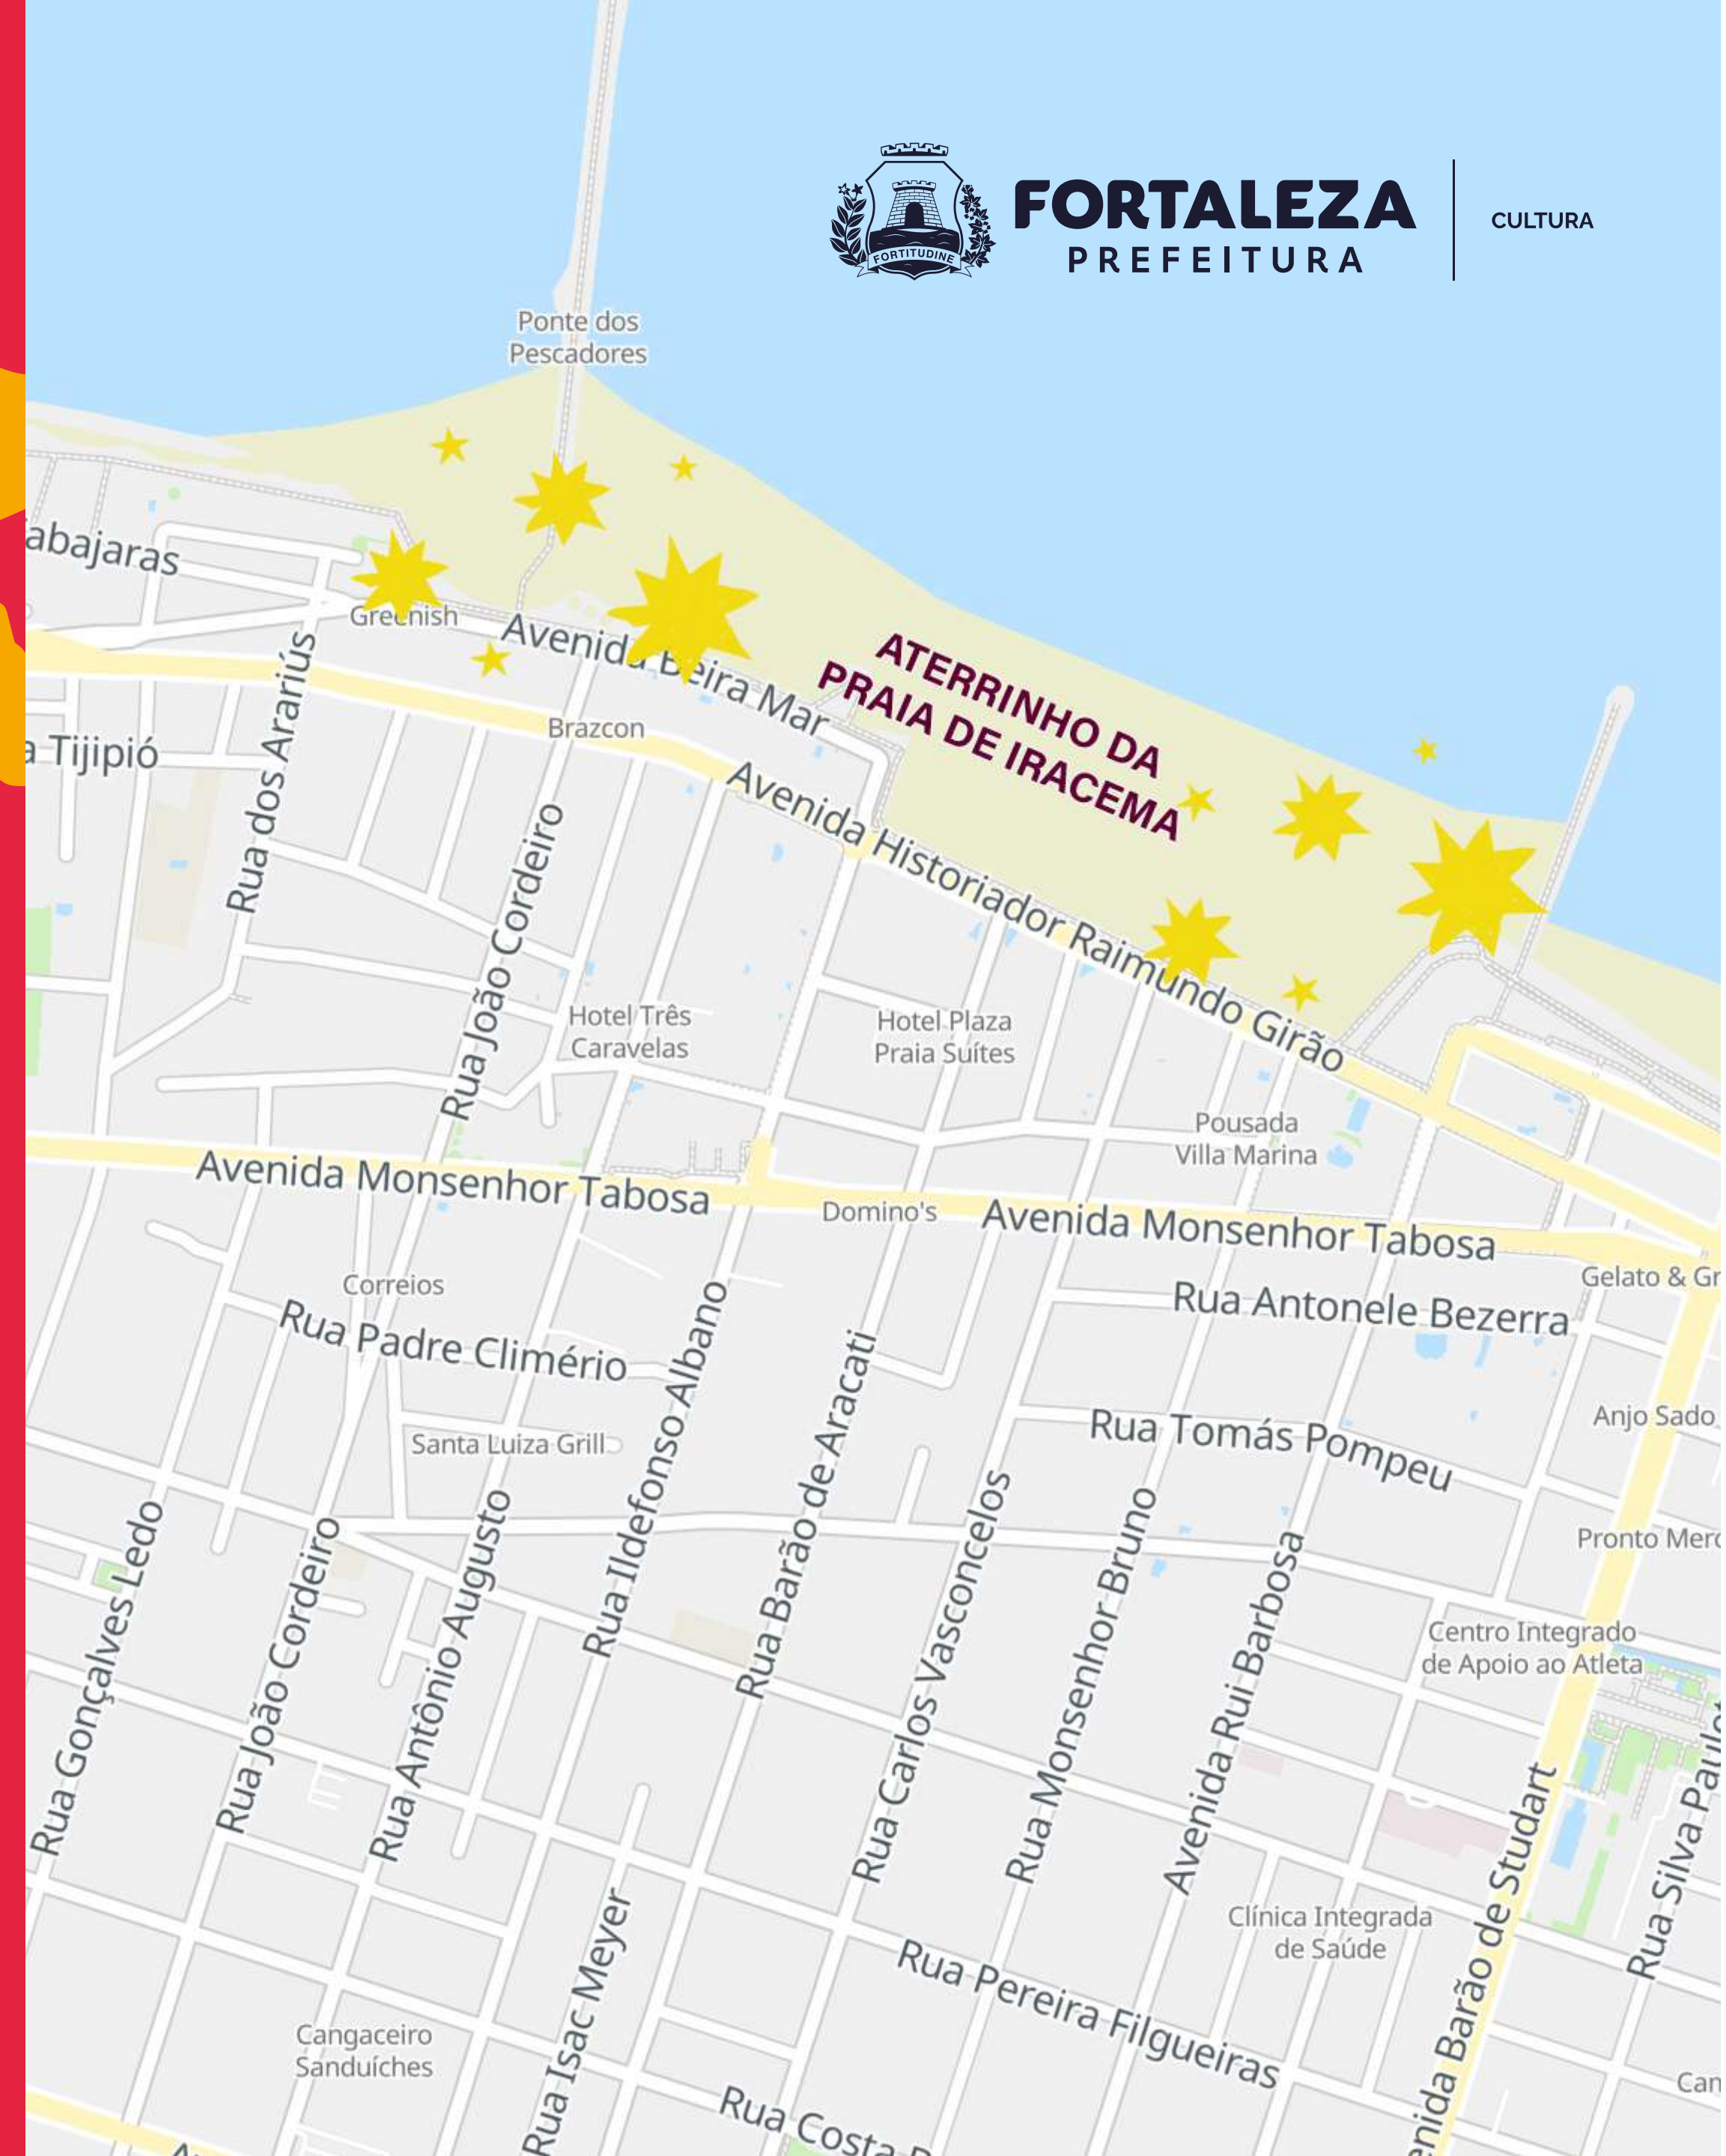

ATERRINHO DA PRAIA DE IRACEMA

- Também serão bloqueadas todas as vias que dão acesso ao Aterro, como Monsenhor Bruno, Camocim, Carlos Vasconcelos, Francisco Virgílio Vasconcelos e Barão de Aracati, a partir do cruzamento com a Rua Dr. Atualpa Barbosa Lima.
- As vias serão liberadas à medida que os blocos forem passando.

FORTALEZA
PREFEITURA

CULTURA