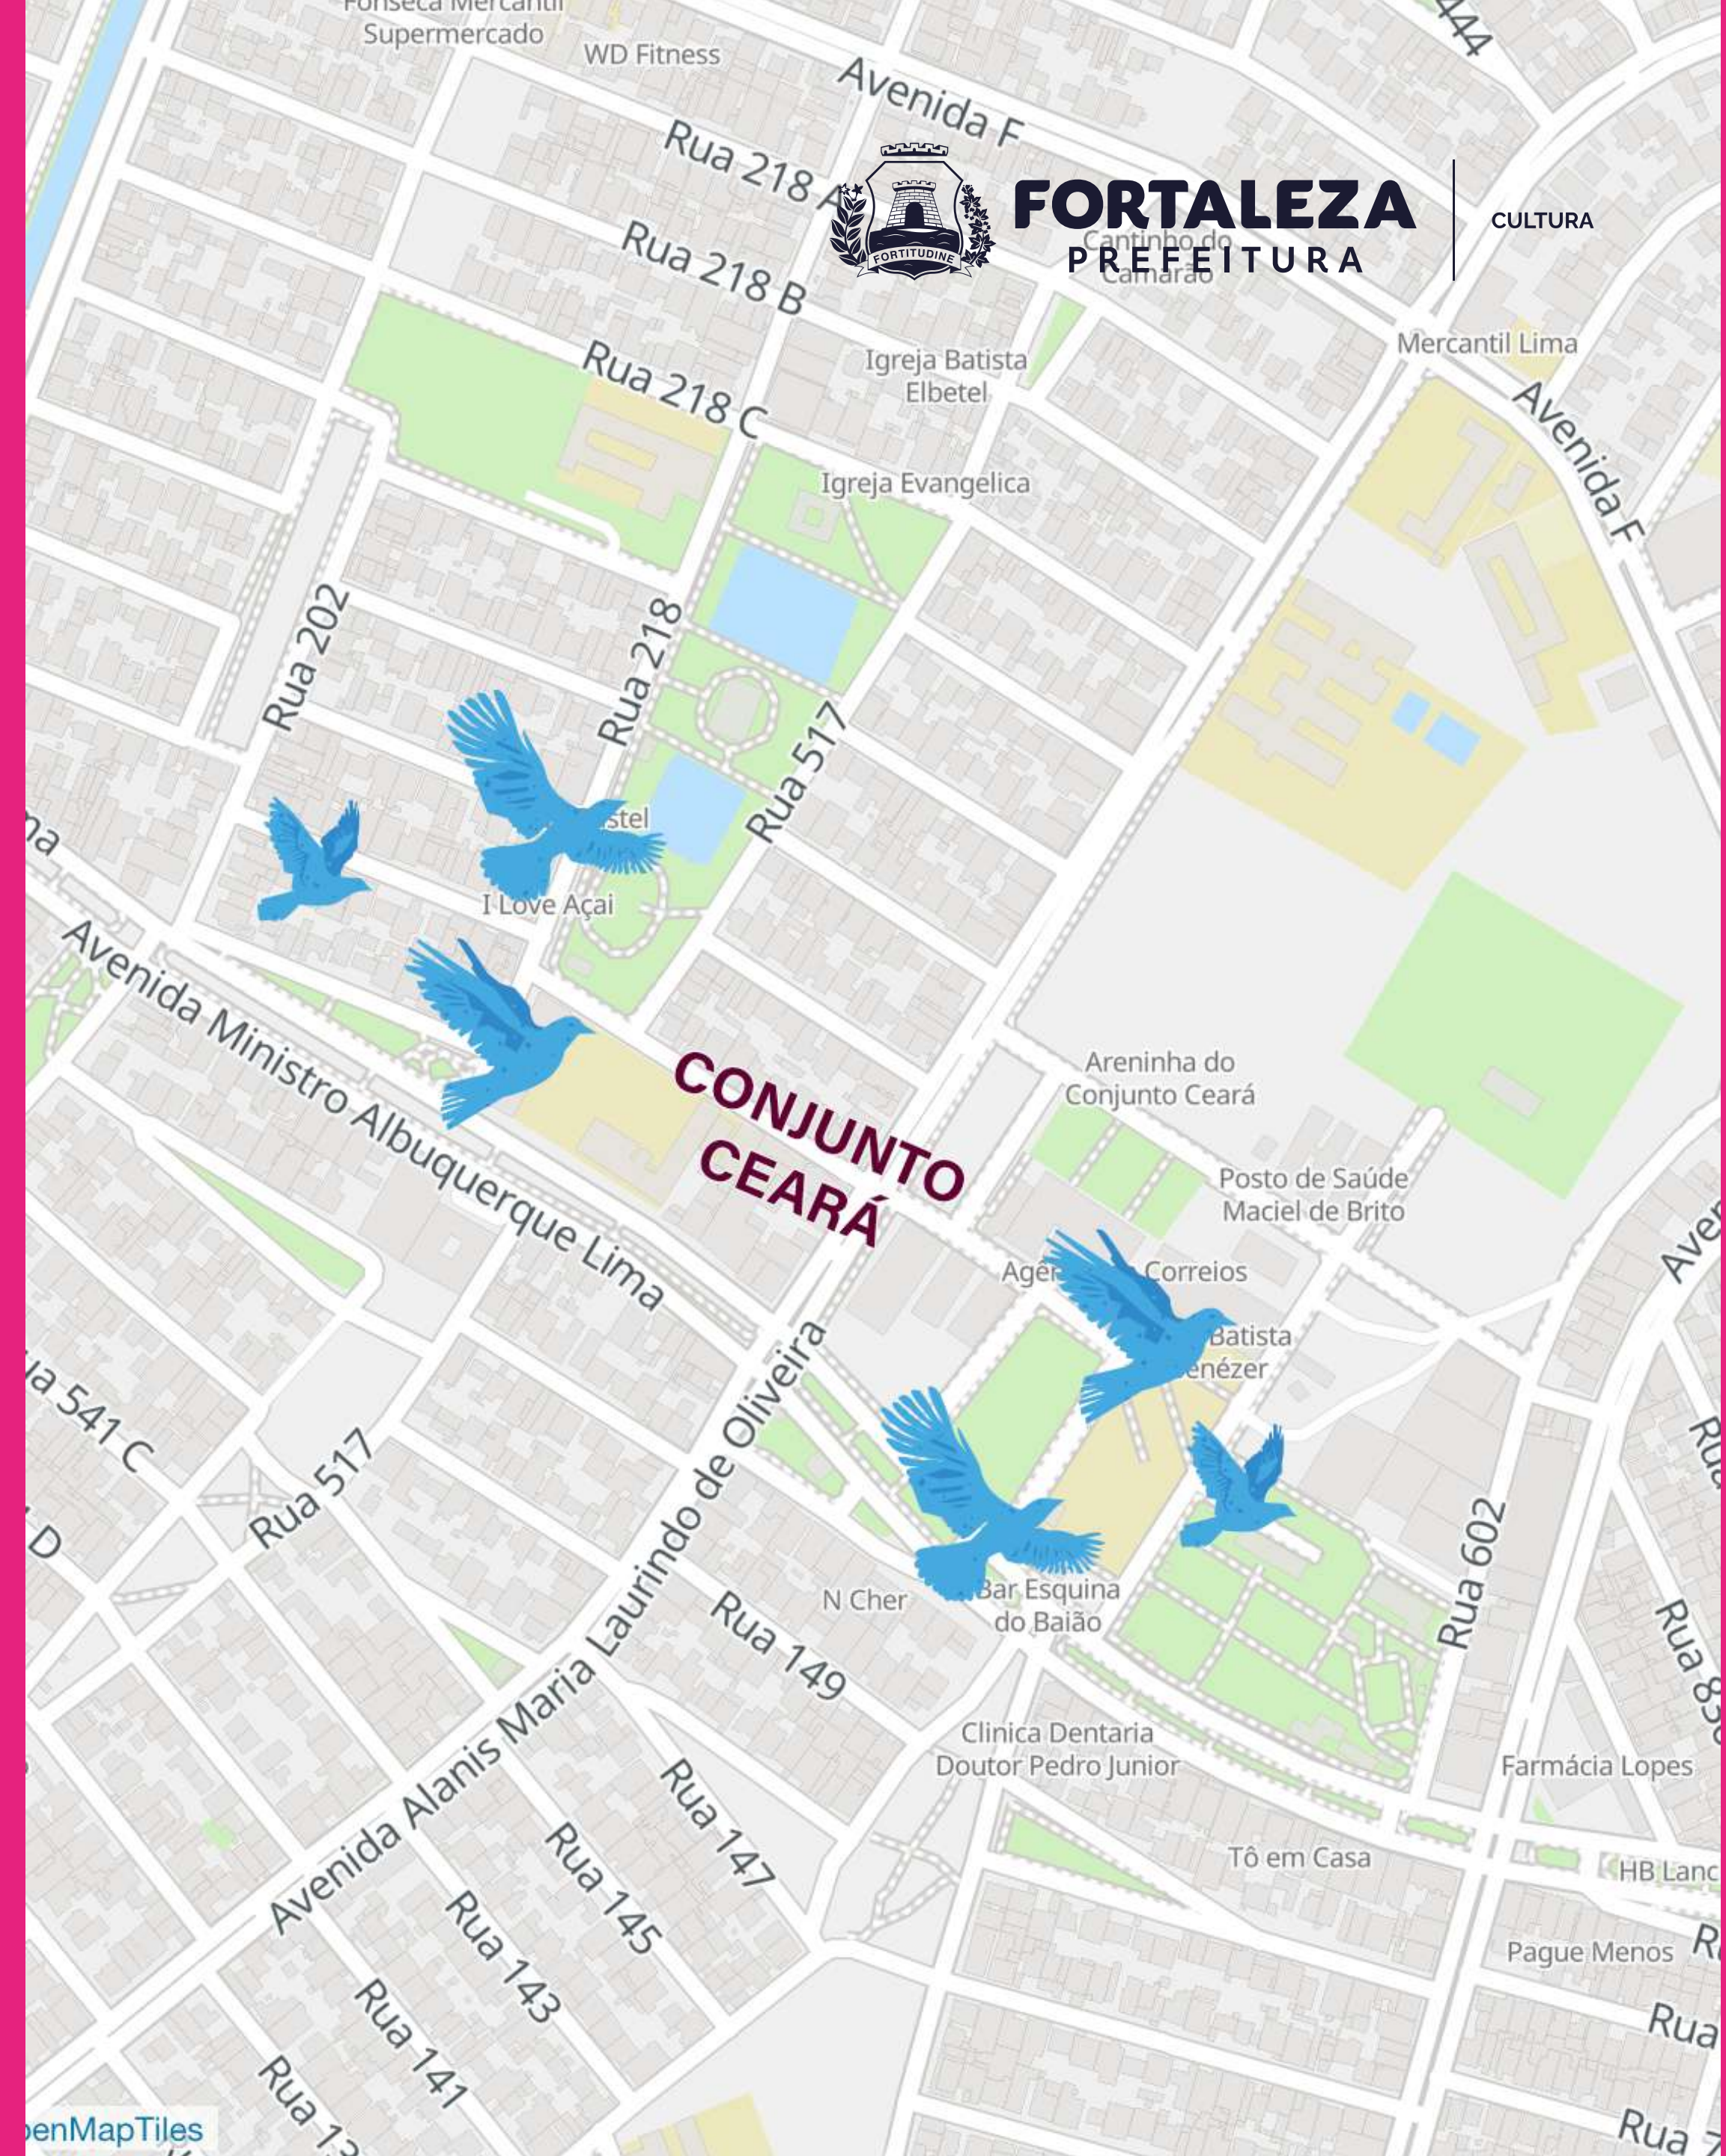

ATERRINHO DA PRAIA DE IRACEMA

Bloqueio

A partir das 14h

Av. Historiador Raimundo Girão
entre Rui Barbosa e Arariús

- A opção de desvio para quem vem na Av. Historiador Raimundo Girão, sentido Centro/Mucuripe, é dobrar à direita na Rua Ildefonso Albano e à esquerda na Av. Monsenhor Tabosa.
- Já para quem segue no sentido Mucuripe/Centro, a orientação é dobrar à esquerda na Rua Nunes Valente e à direita na Rua Dep. Moreira da Rocha ou utilizar a Rua Tenente Benévolo.

FORTALEZA
PREFEITURA

CULTURA

ATERRINHO DA PRAIA DE IRACEMA

- Também serão bloqueadas todas as vias que dão acesso ao Aterro, como Monsenhor Bruno, Camocim, Carlos Vasconcelos, Francisco Virgílio Vasconcelos e Barão de Aracati, a partir do cruzamento com a Rua Dr. Atualpa Barbosa Lima.
- As vias serão liberadas à medida que os blocos forem passando.

FORTALEZA
PREFEITURA

CULTURA

CONJUNTO GEARÁ

Bloqueio

A partir das 15h

- Av. Ministro Albuquerque Lima
(entre a Av. A e Av. Alanis Maria)
- Rua 202
- Rua 602 (Rota da Ambulância)
- Rua 236 – Ambulantes

RAIMUNDO DOS QUEIJOS