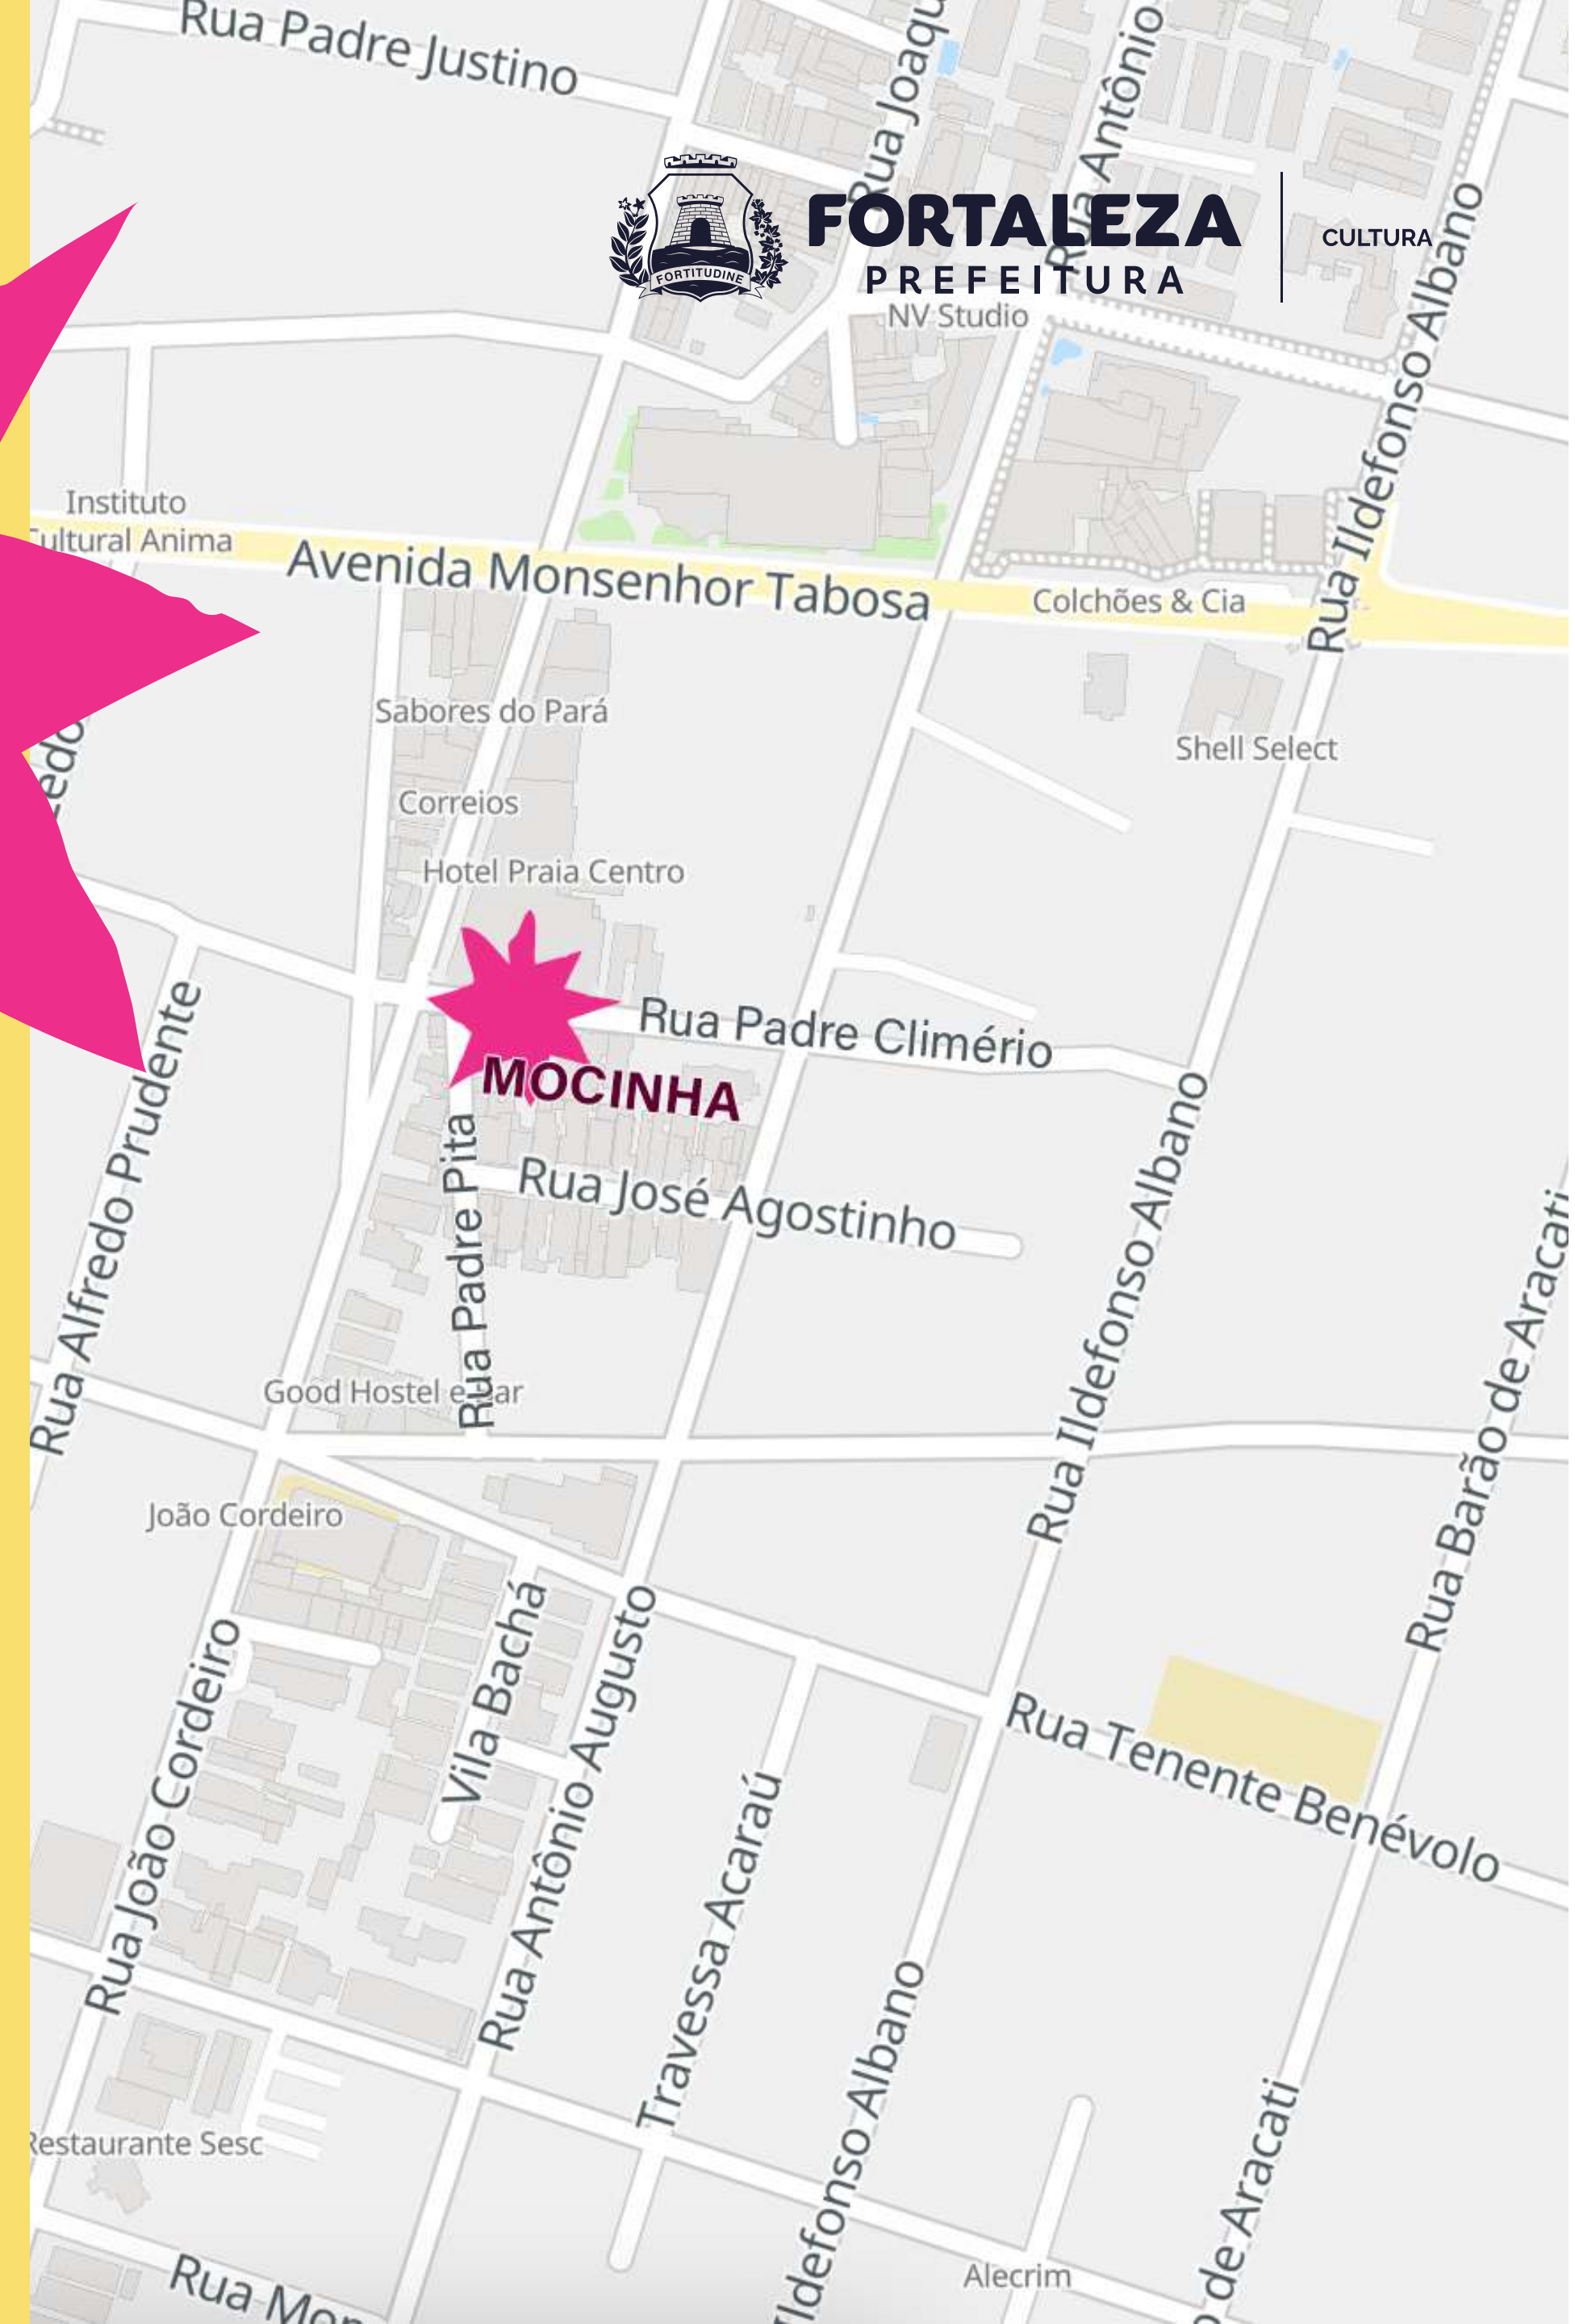

MOCINHA

Proibição de estacionamento

A partir das 12h, na Rua João Cordeiro

BLOQUEIO NOS CRUZAMENTOS:

- Rua João Cordeiro com Rua Tenente Benévolo
- Rua Alfredo Prudente com Rua Tenente Benévolo
- Rua Deputado Moreira da Rocha com Rua Padre Pita
- Rua Pe. Climério com Rua Antônio Augusto