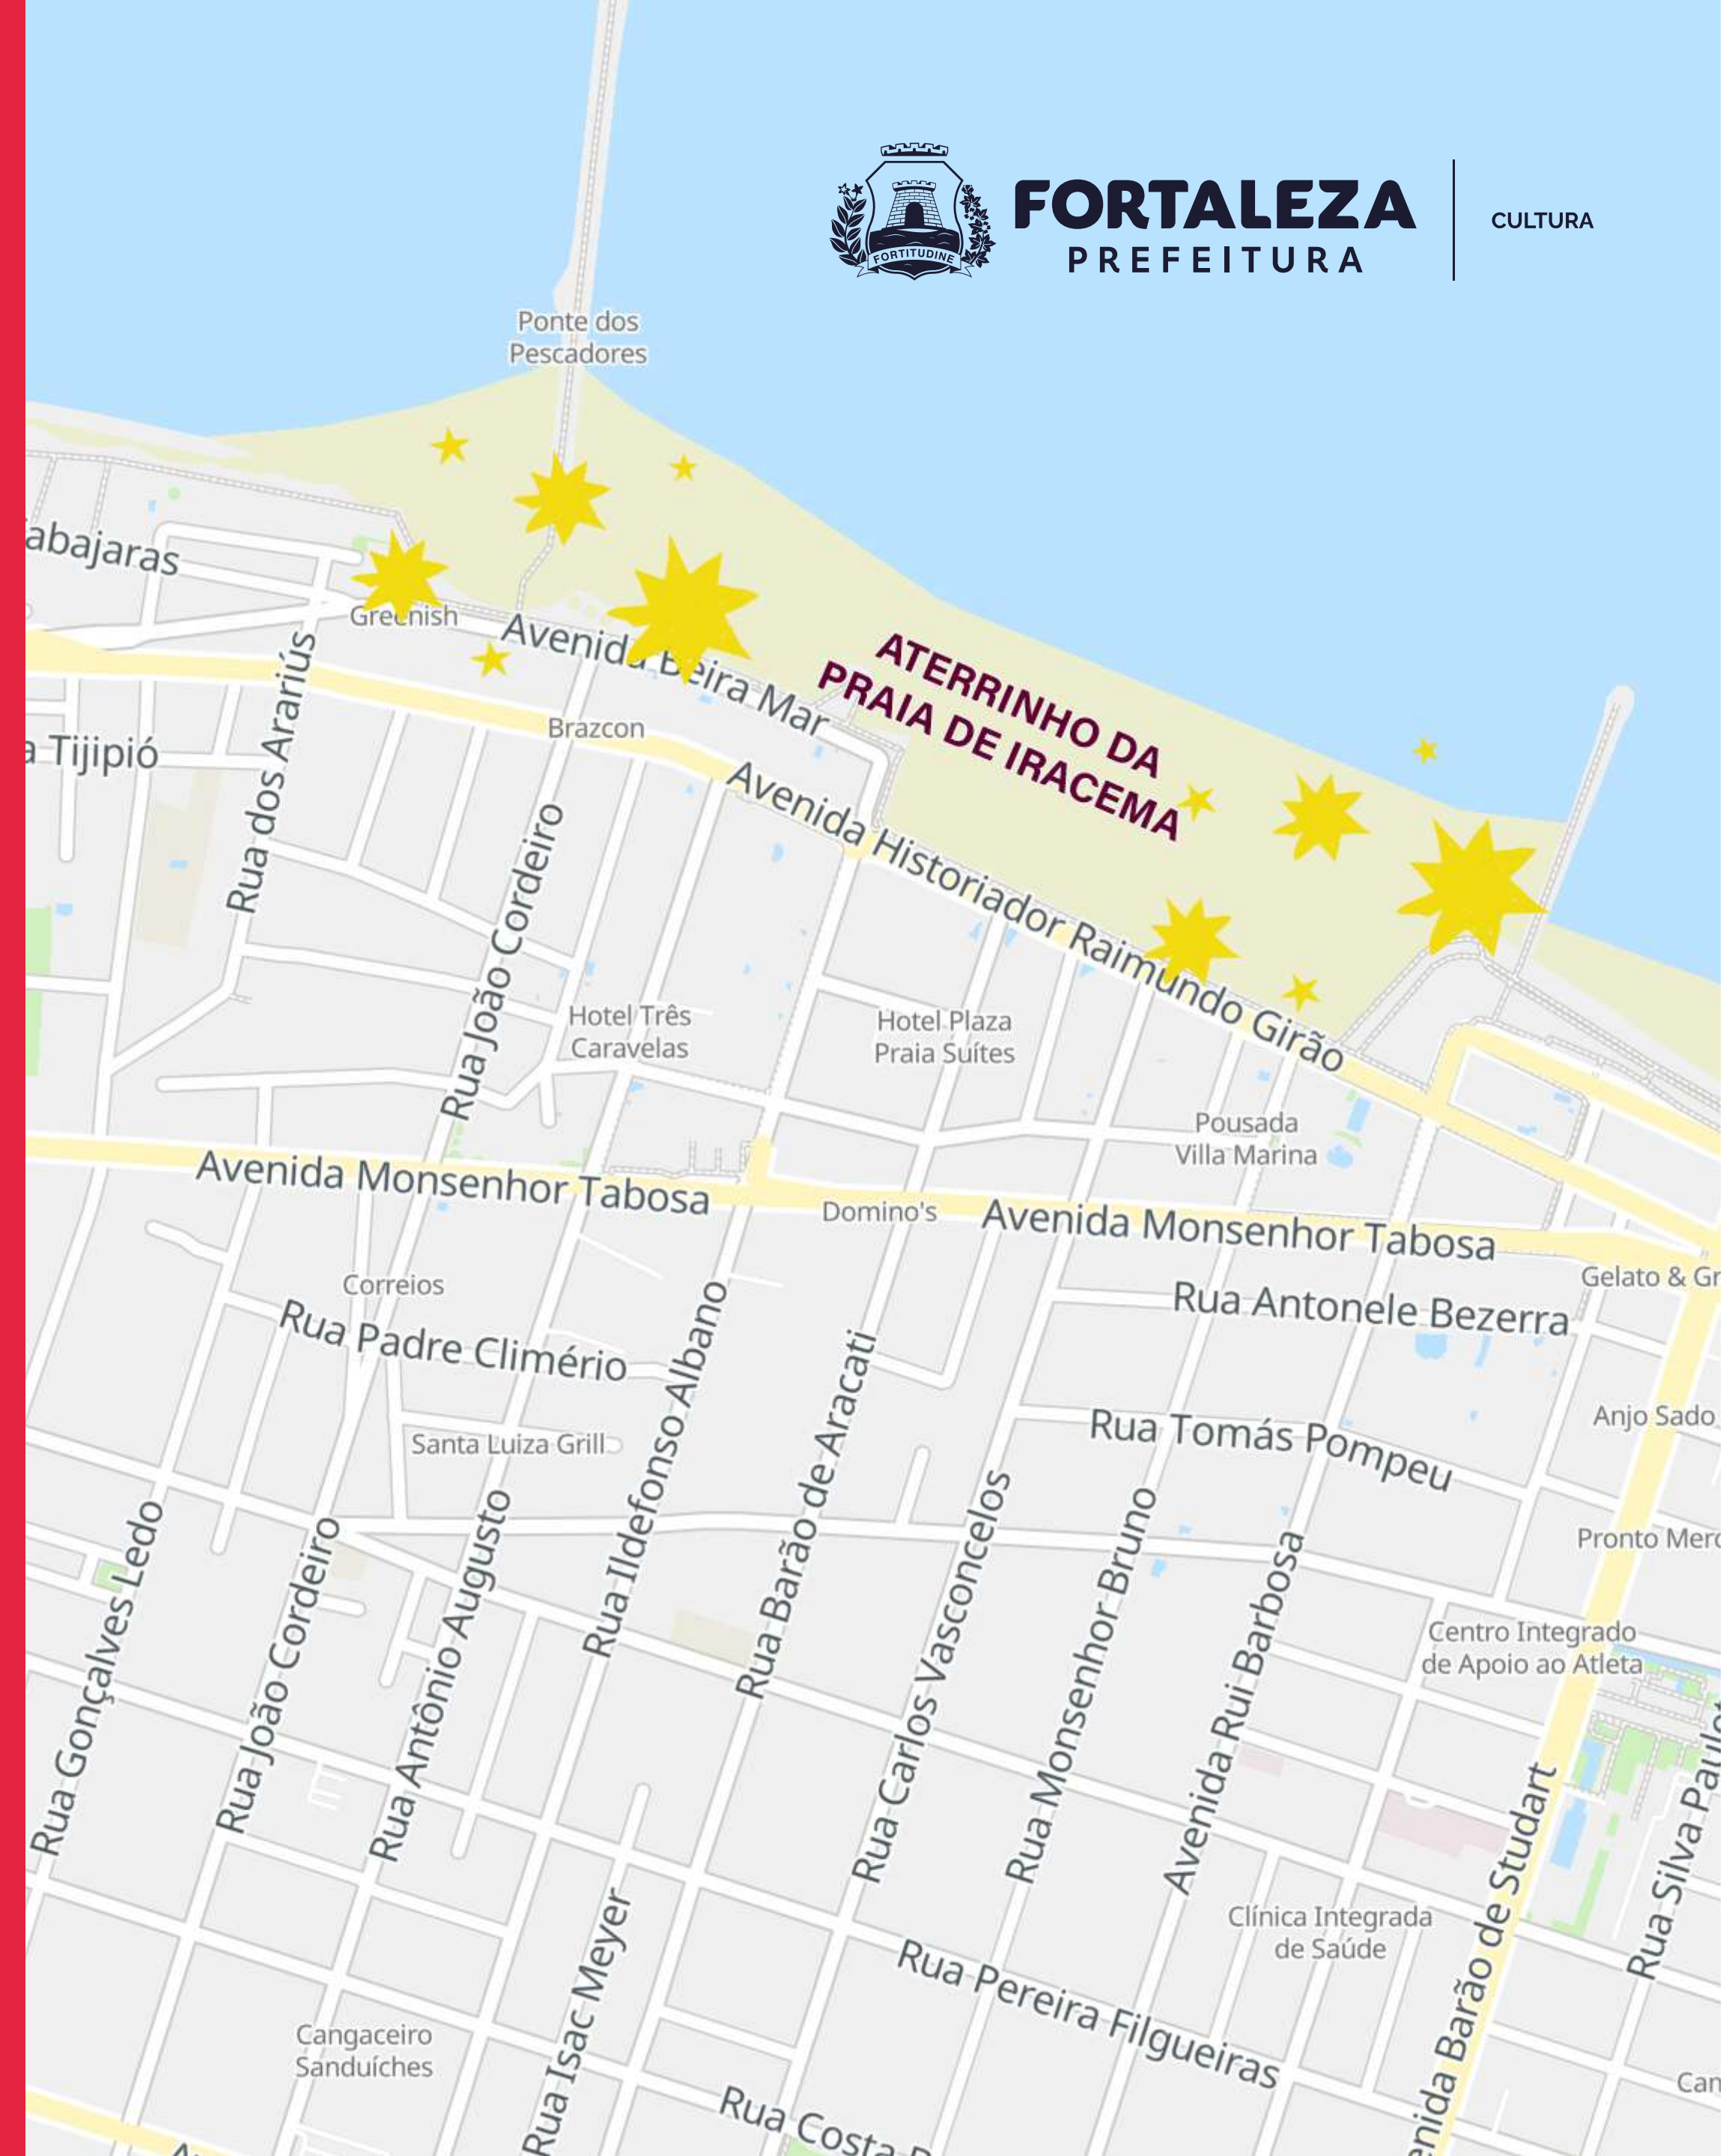

ATERRINHO DA PRAIA DE IRACEMA

Bloqueio

A partir das 14h

Av. Historiador Raimundo Girão
entre Rui Barbosa e Arariús

- A opção de desvio para quem vem na Av. Historiador Raimundo Girão, sentido Centro/Mucuripe, é dobrar à direita na Rua Ildefonso Albano e à esquerda na Av. Monsenhor Tabosa.
- Já para quem segue no sentido Mucuripe/Centro, a orientação é dobrar à esquerda na Rua Nunes Valente e à direita na Rua Dep. Moreira da Rocha ou utilizar a Rua Tenente Benévolo.

FORTALEZA
PREFEITURA

CULTURA

ATERRINHO DA PRAIA DE IRACEMA

- Também serão bloqueadas todas as vias que dão acesso ao Aterro, como Monsenhor Bruno, Camocim, Carlos Vasconcelos, Francisco Virgílio Vasconcelos e Barão de Aracati, a partir do cruzamento com a Rua Dr. Atualpa Barbosa Lima.
- As vias serão liberadas à medida que os blocos forem passando.