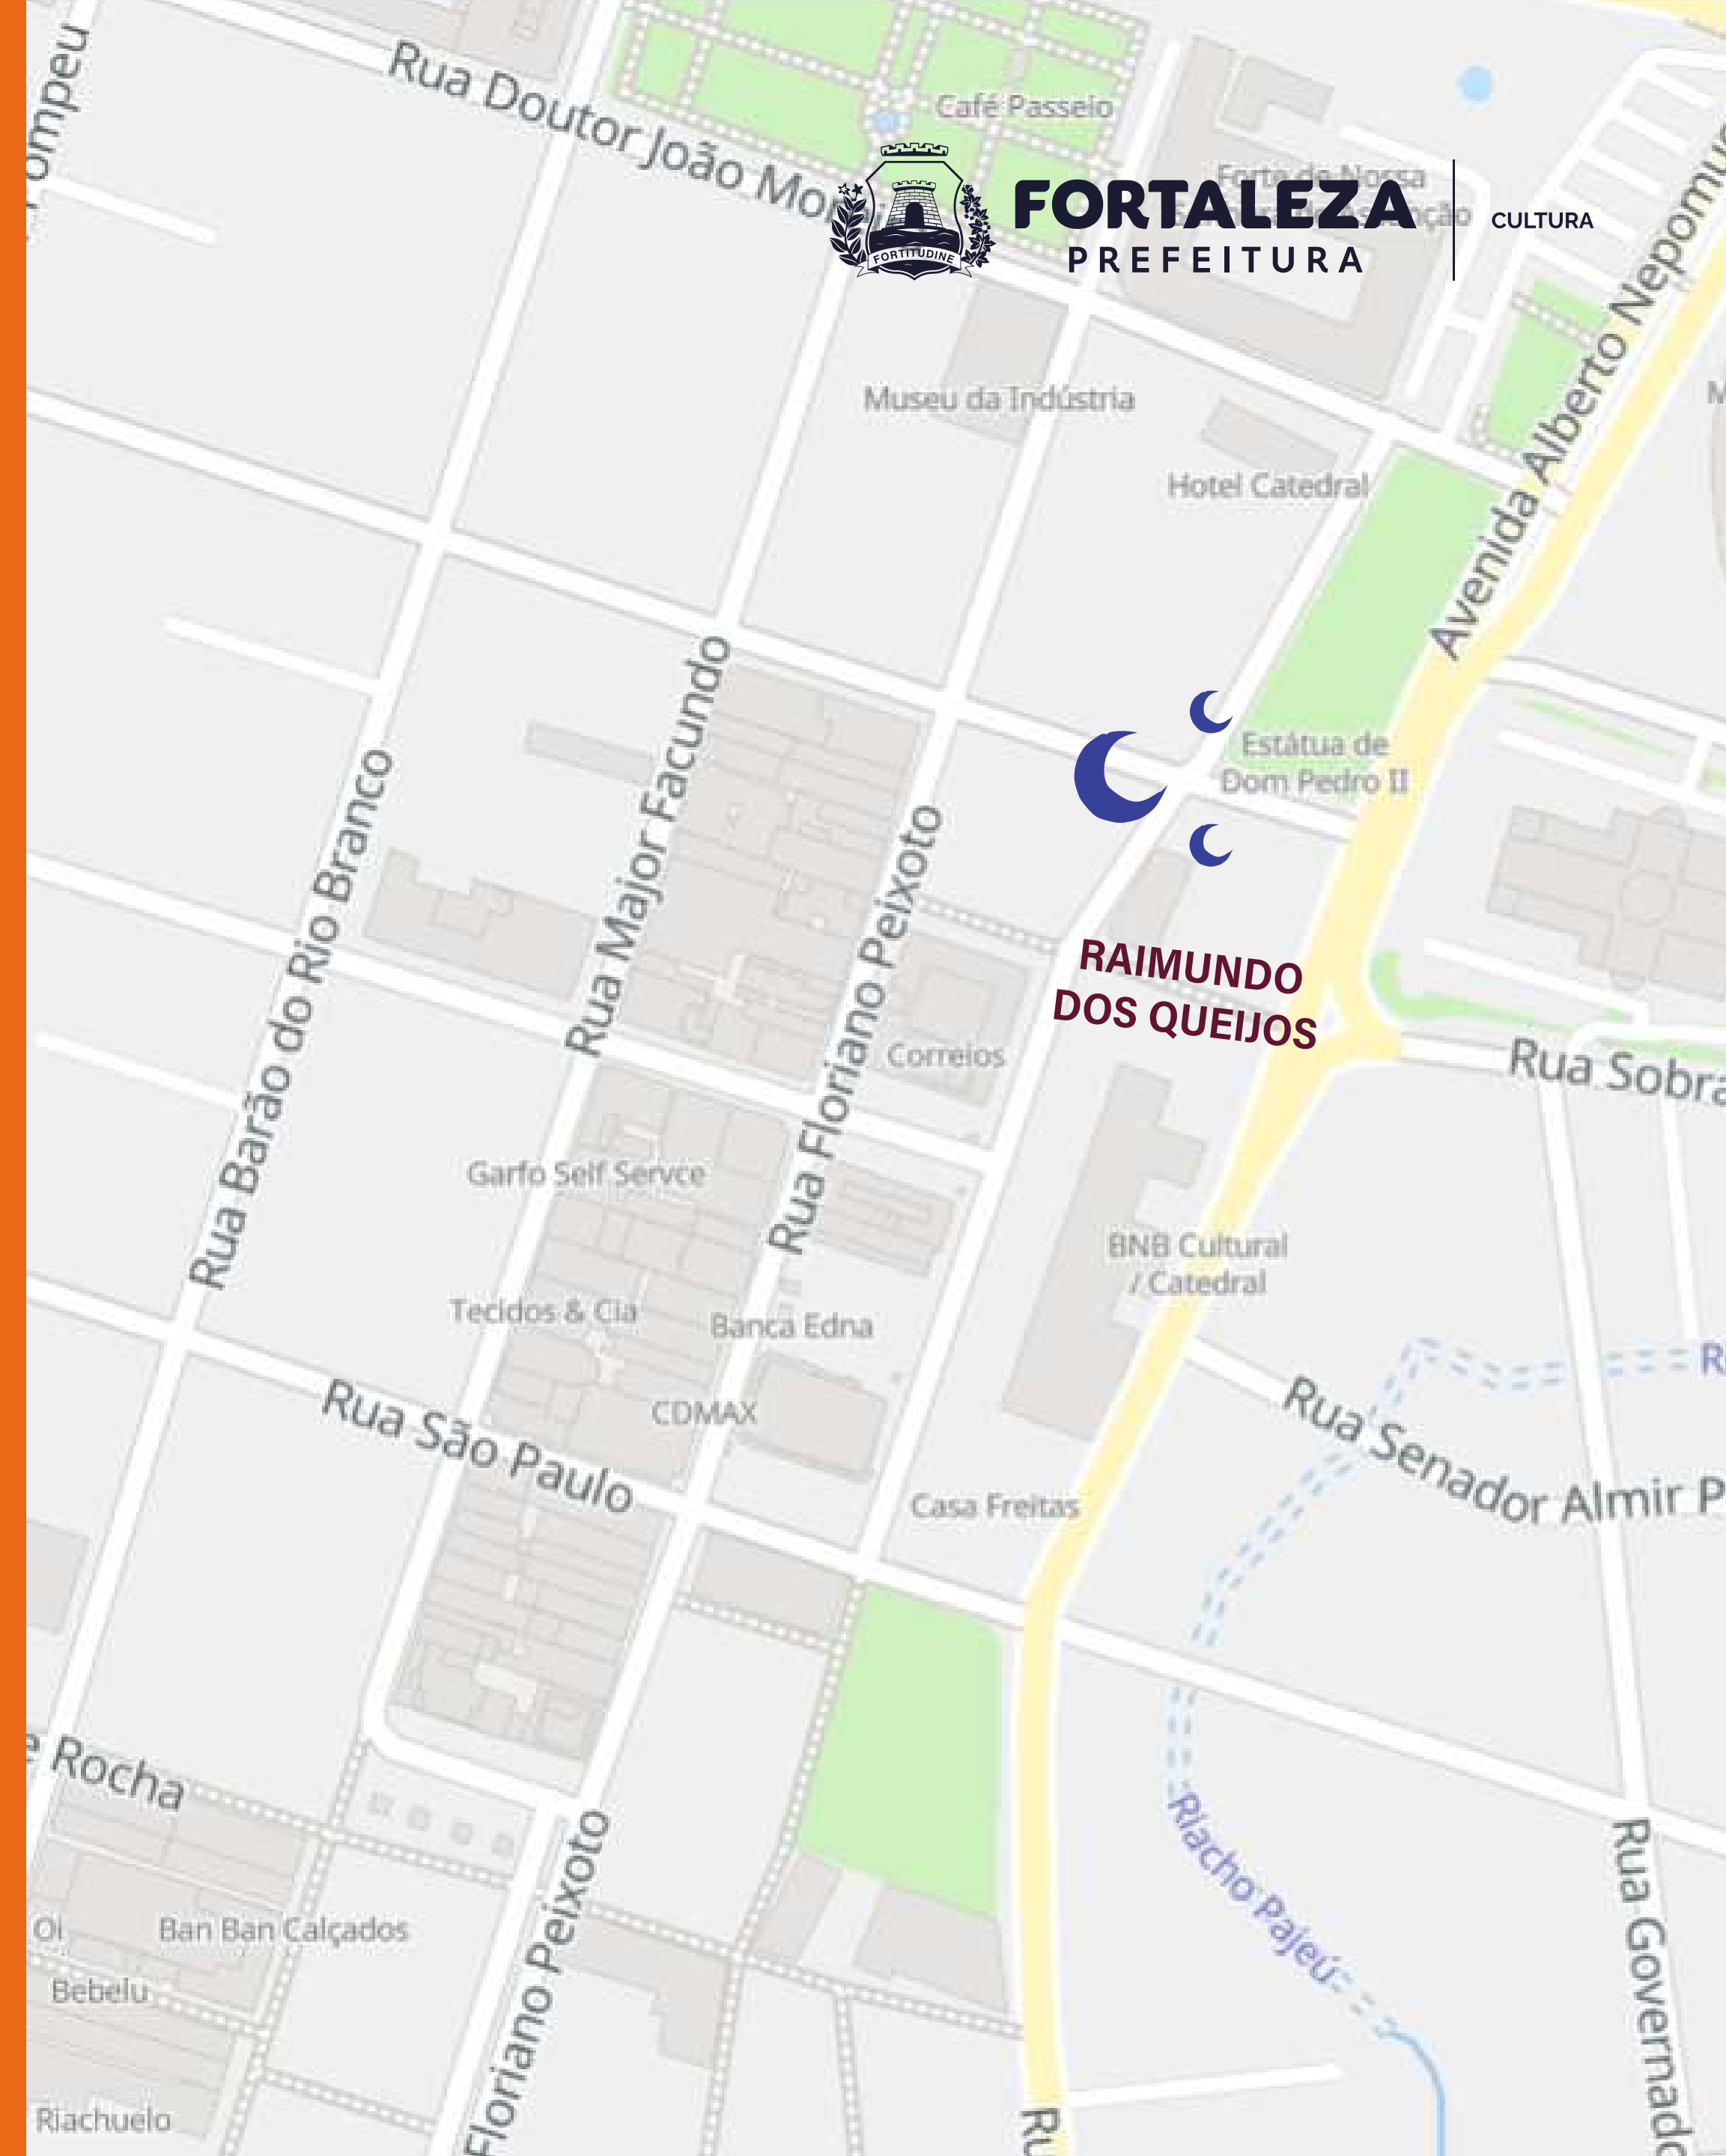

RAIMUNDO DOS QUEIJOS

Aos domingos, das 7h às 18h

- Bloqueio no cruzamento da Rua General Bezerril com Rua Castro e Silva