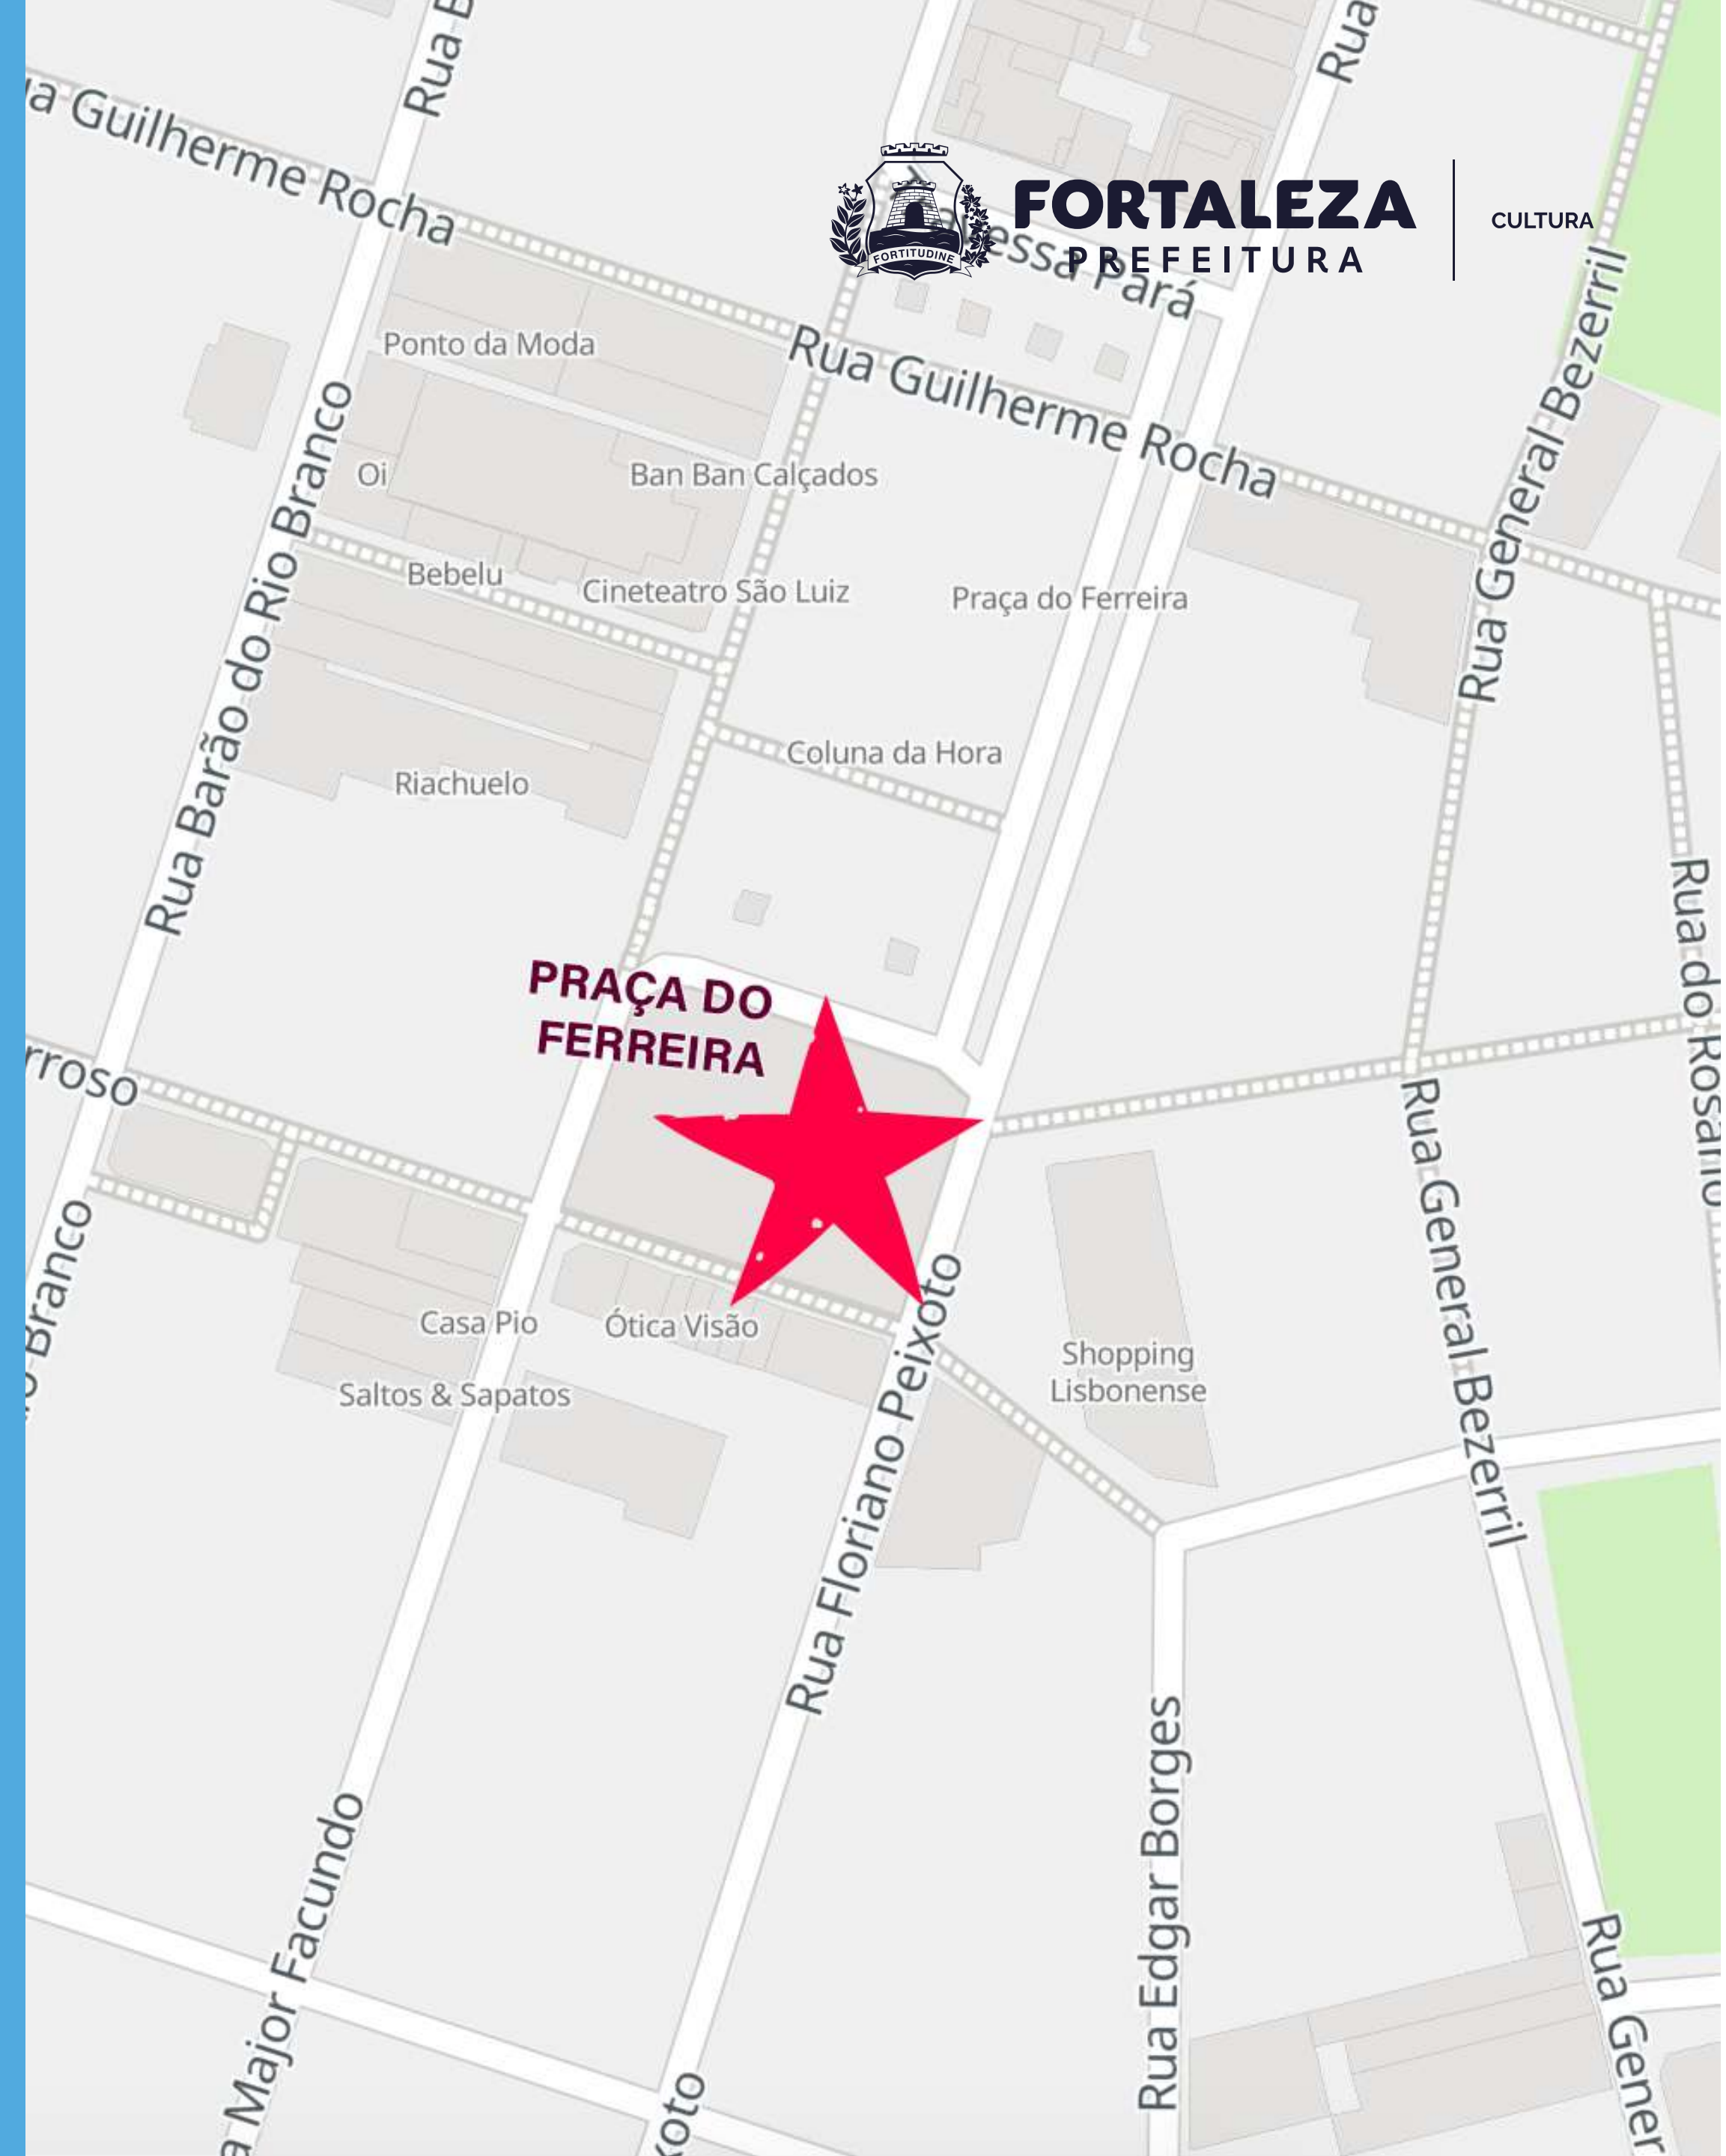

ATERRINHO DA PRAIA DE IRACEMA

Bloqueio

A partir das 14h

Av. Historiador Raimundo Girão
entre Rui Barbosa e Arariús

- A opção de desvio para quem vem na Av. Historiador Raimundo Girão, sentido Centro/Mucuripe, é dobrar à direita na Rua Ildefonso Albano e à esquerda na Av. Monsenhor Tabosa.
- Já para quem segue no sentido Mucuripe/Centro, a orientação é dobrar à esquerda na Rua Nunes Valente e à direita na Rua Dep. Moreira da Rocha ou utilizar a Rua Tenente Benévolo.